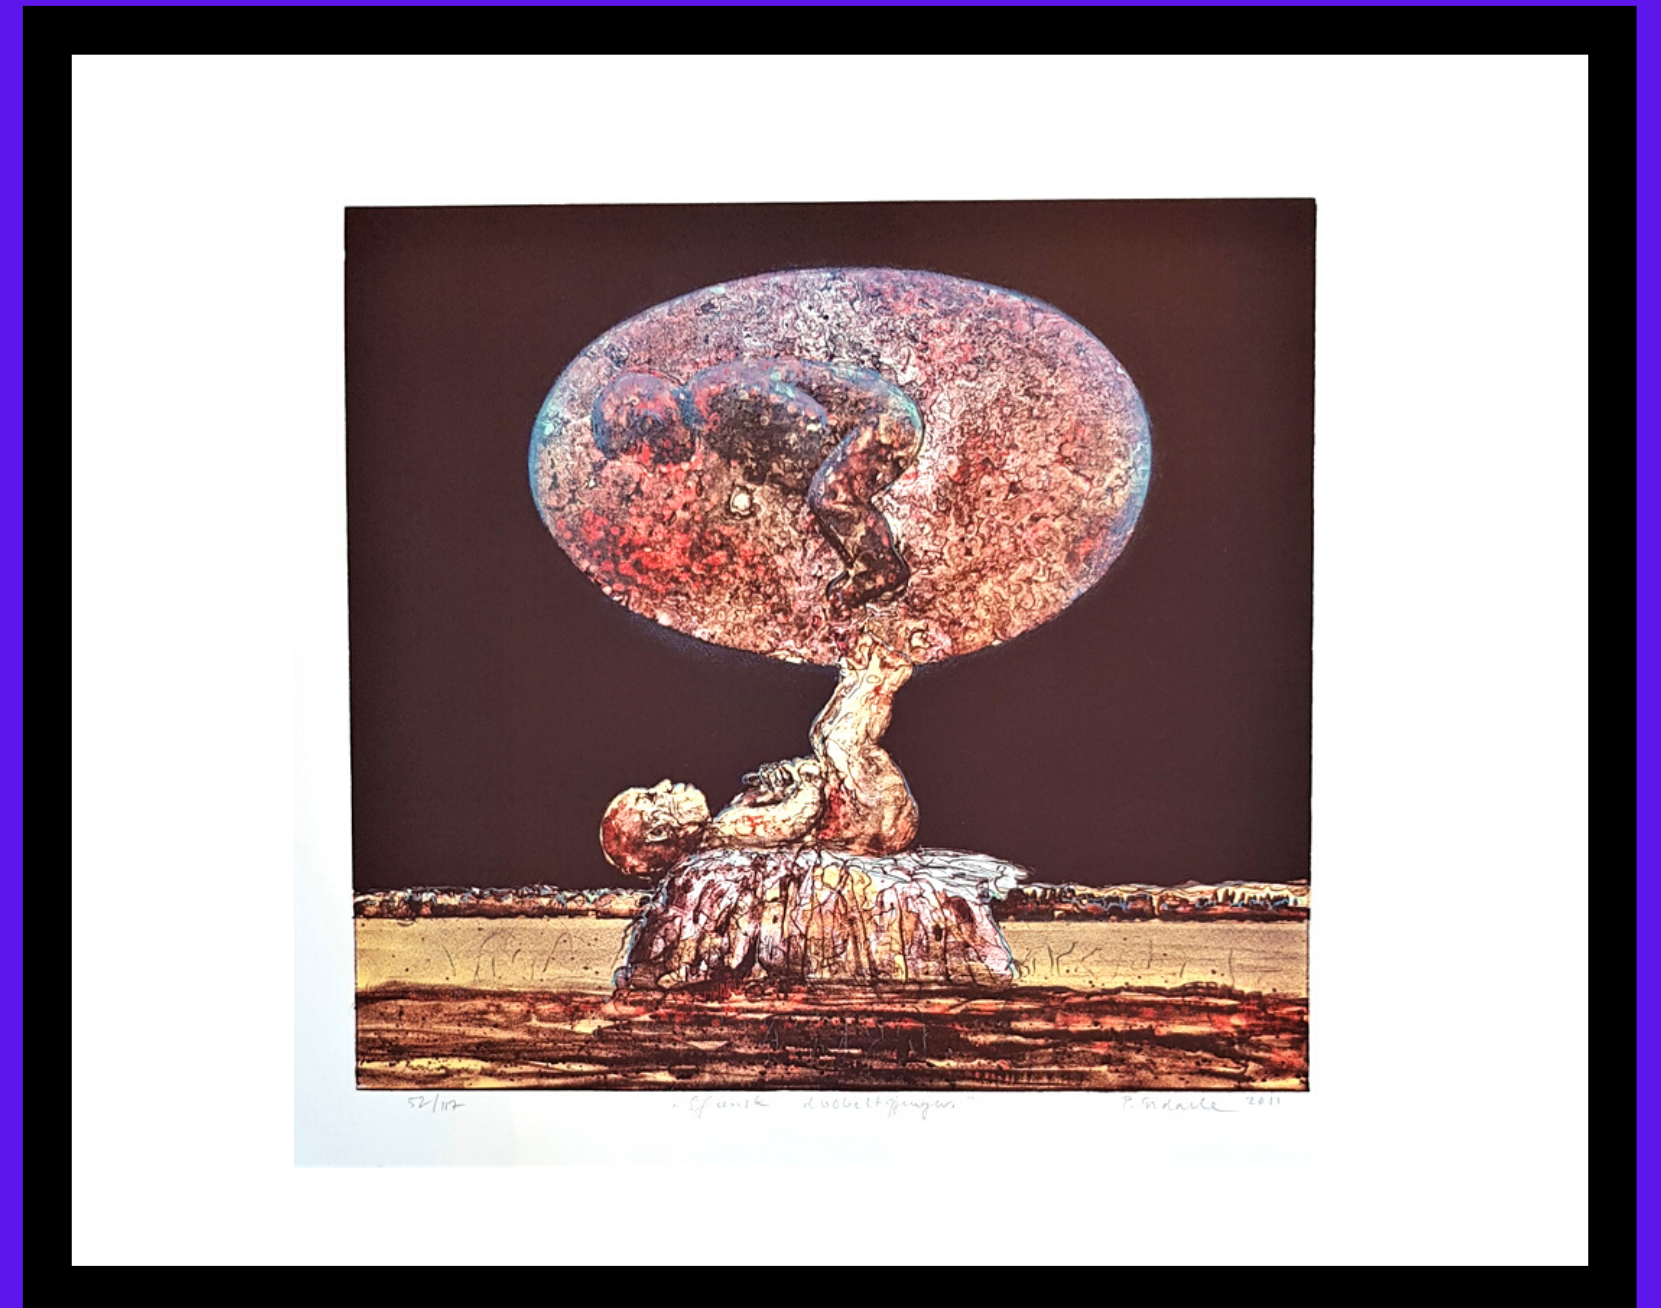

PETER ESDAILE

"Sfærisk dobbeltgjenger"

Format 65 x 50 cm

Motiv 46,5 x 43 cm

Pris 3500.- uten ramme

Alle bildene er vist med ramme som et forslag til hvordan grafikken kan se ut på vegg hjemme.

Ramme er ikke inklusive i prisene, men vi er selvfølgelig behjelpelig med innramming.